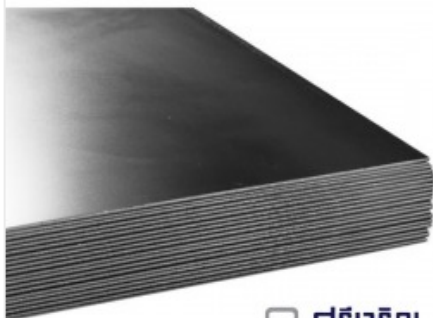

เหล็กแผ่น

ตราสินค้า: ชลบุรีศรีเจริญโลหะ

คำค้นหา: เหล็ก ชลบุรี **หมวดหมู่:** ผู้ผลิตและจำหน่ายเหล็กสแตนเลส

รายละเอียดสินค้า

รายละเอียด

ร้านขายเหล็กแผ่น, โรงงานขายเหล็กแผ่นชลบุรี, เหล็กแผ่นชลบุรี, ขายส่งเหล็กแผ่น, ขายส่งเหล็กแผ่นชลบุรี, เหล็กแผ่นราคาถูก เหล็กแผ่น หรือเหล็กแผ่นดำ (Hot Rolled Steel Plate And Sheet) มีชื่อที่ใช้เรียกหลากหลาย...

[ดูรายละเอียด](#)