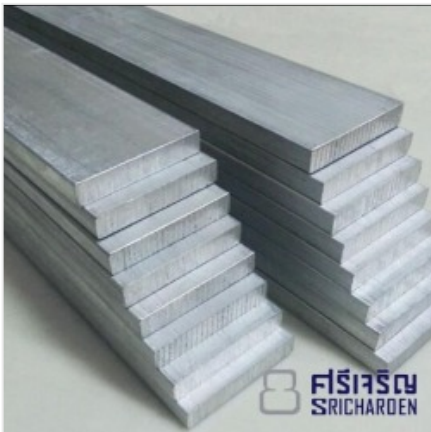

อลูมิเนียมเส้นแบน

ตราสินค้า: ชลบุรีศรีเจริญโลหะ

คำค้นหา: อลูมิเนียม ชลบุรี **หมวดหมู่:** ผู้ผลิตและจำหน่ายเหล็กสเตนเลส

รายละเอียดสินค้า

รายละเอียด

จำหน่ายอลูมิเนียมเส้นแบน, อลูมิเนียมเส้นแบนชลบุรี, ขายส่งอลูมิเนียมเส้นแบน, โรงงานขายส่งอลูมิเนียมเส้นแบน, อลูมิเนียมเส้นแบนราคาถูก อลูมิเนียมเส้นแบน (flat bar) ต่างกับพลาสติกเหลี่ยมตัน ตรงที่ขนาดความหนา...

[ดูรายละเอียด](#)