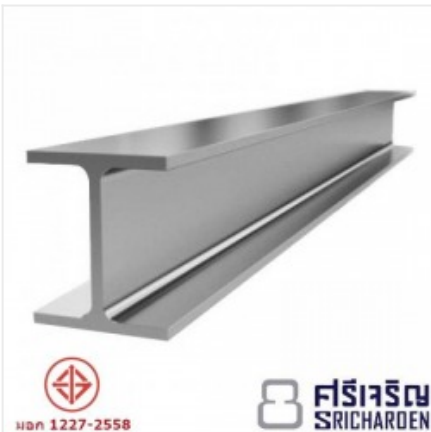

เหล็กไอบีเอ็ม

ตราสินค้า: ชลบุรีศรีเจริญโลหะ

คำค้นหา: เหล็ก ชลบุรี **หมวดหมู่:** ผู้ผลิตและจำหน่ายเหล็กสแตนเลส

รายละเอียดสินค้า

รายละเอียด

ขายเหล็กไอบีเอ็ม, โรงงานเหล็กชลบุรี, ขายเหล็กราคาส่ง, เหล็กไอบีเอ็มราคาถูก, เหล็กไอบีเอ็มชลบุรี, จำหน่ายเหล็กไอบีเอ็มราคาถูก เหล็กไอบีเอ็ม (I-Beam Steel) เหมาะสำหรับ การนำไปใช้ทำรางเครนในโรงงานอุตสาหกรรม งานเครื่องจักร...

[ดูรายละเอียด](#)