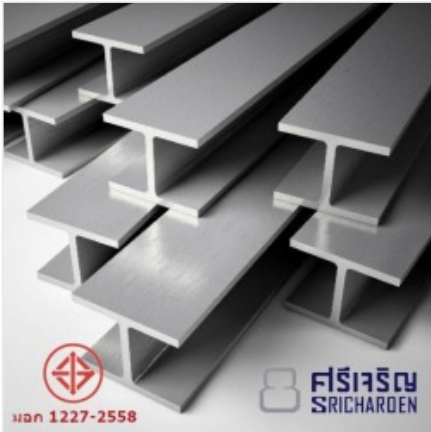

เหล็กเอชบีเอ็ม

ตราสินค้า: ชลบุรีศรีเจริญโลหะ

คำค้นหา: เหล็ก ชลบุรี **หมวดหมู่:** ผู้ผลิตและจำหน่ายเหล็กสแตนเลส

รายละเอียดสินค้า

รายละเอียด

ขายเหล็กเอชบีเอ็ม, โรงงานเหล็กชลบุรี, ขายเหล็กราคาส่ง, เหล็กเอชบีเอ็มราคาถูก, เหล็กเอชบีเอ็มชลบุรี, จำหน่ายเหล็กเอชบีเอ็มราคาถูก เหล็กเอชบีเอ็ม (H-Beam Steel) เหมาะสำหรับงานก่อสร้าง งานโครงสร้างขนาดใหญ่ สำหรับใช้ทำเสา ค...

[ดูรายละเอียด](#)