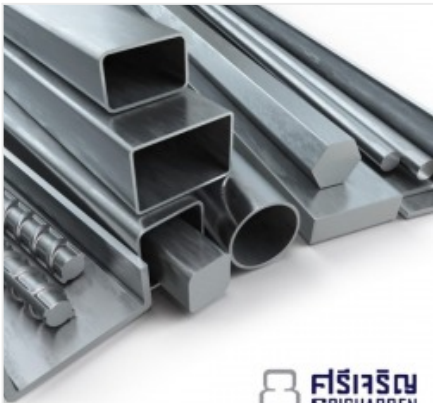

ศูนย์จำหน่ายเหล็กรูปพรรณ

ตราสินค้า: ชลบุรีศรีเจริญโลหะ

คำค้นหา: เหล็ก ชลบุรี **หมวดหมู่:** ผู้ผลิตและจำหน่ายเหล็กสแตนเลส

รายละเอียดสินค้า

รายละเอียด

โรงงานจำหน่ายเหล็กชลบุรี, ขายเหล็กชลบุรี, เหล็กขายส่งชลบุรี, ขายเหล็กรูปพรรณชลบุรี, ร้านขายเหล็กชลบุรี ชลบุรีศรีเจริญโลหะ ศูนย์จำหน่ายเหล็กรูปพรรณ ศูนย์บริการเหล็กและโลหะ รายใหญ่ของจังหวัดชลบุรีจำหน่ายส่ง...

[ดูรายละเอียด](#)