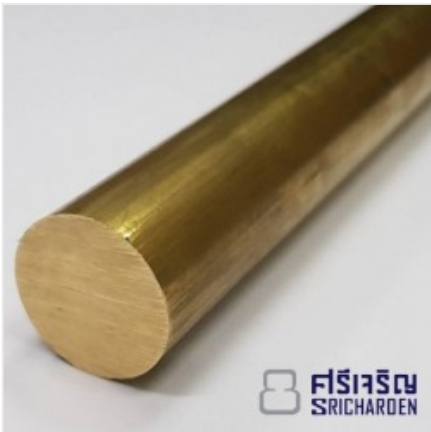

[ดูรายละเอียด](#)

แผ่นทองเหลือง

ตราสินค้า: ชลบุรีศรีเจริญโลหะ

คำค้นหา: ทองเหลือง ชลบุรี **หมวดหมู่:** ผู้ผลิตและจำหน่ายเหล็กสแตนเลส

รายละเอียดสินค้า

รายละเอียด

จำหน่ายแผ่นทองเหลือง, โรงงานผลิตแผ่นทองเหลือง, แผ่นทองเหลืองชลบุรี, แผ่นทองเหลืองราคาถูก, ขายส่งแผ่นทองเหลือง แผ่นทองเหลือง ทองเหลือง free cutting กัดกลึงได้ง่ายด้วยความเร็วสูง เพิ่มอายุการใช้งานของเครื่อง...

[ดูรายละเอียด](#)

เพลาทองเหลืองกลม

ตราสินค้า: ชลบุรีศรีเจริญโลหะ

คำค้นหา: ทองเหลือง ชลบุรี **หมวดหมู่:** ผู้ผลิตและจำหน่ายเหล็กสแตนเลส

รายละเอียดสินค้า

รายละเอียด

ขายส่งเพลาทองเหลือง, เพลาทองเหลืองราคาถูก, เพลาทองเหลืองชลบุรี, โรงงานเพลาทองเหลืองราคาส่ง เพลาทองเหลืองกลม เหมาะกับงาน งานกลึงชิ้นส่วนต่างๆ ไม่ว่าจะเป็น อะไหล่รถยนต์ส่วนประกอบในเครื่องจักร อุตสาหกรรมเฟอร์...