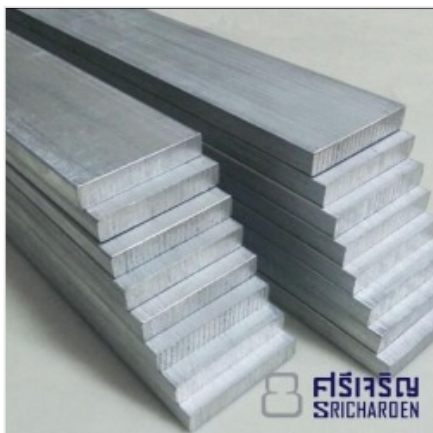

อลูมิเนียมเส้นแบน

ตราสินค้า: ชลบุรีศรีเจริญโลหะ

คำค้นหา: อลูมิเนียม ชลบุรี **หมวดหมู่:** ผู้ผลิตและจำหน่ายเหล็กสเตนเลส

รายละเอียดสินค้า

รายละเอียด

จำหน่ายอลูมิเนียมเส้นแบน, อลูมิเนียมเส้นแบนชลบุรี, ขายส่งอลูมิเนียมเส้นแบน, โรงงานขายส่งอลูมิเนียมเส้นแบน, อลูมิเนียมเส้นแบนราคาถูก อลูมิเนียมเส้นแบน (flat bar) ต่างกับพลาสติกเหลี่ยมตัน ตรงที่ขนาดความหนา...

[ดูรายละเอียด](#)