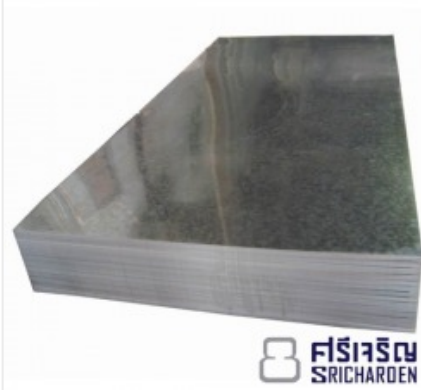

สังกะสีแผ่นเรียบ

ตราสินค้า: ชลบุรีศรีเจริญโลหะ

คำค้นหา: สังกะสี ชลบุรี **หมวดหมู่:** ผู้ผลิตและจำหน่ายเหล็กสแตนเลส

รายละเอียดสินค้า

รายละเอียด

จำหน่ายสังกะสีแผ่นเรียบ, โรงงานผลิตสังกะสีแผ่นเรียบ, ขายส่งสังกะสีแผ่นเรียบ, สังกะสีแผ่นเรียบชลบุรี สังกะสีแผ่นเรียบ สามารถนำไปใช้ได้ในงานป้ายโฆษณา ด้านนอก หรืองานติดตั้งท่อต่างๆ แผ่นสังกะสี เกิดจากการนำแ...

[ดูรายละเอียด](#)