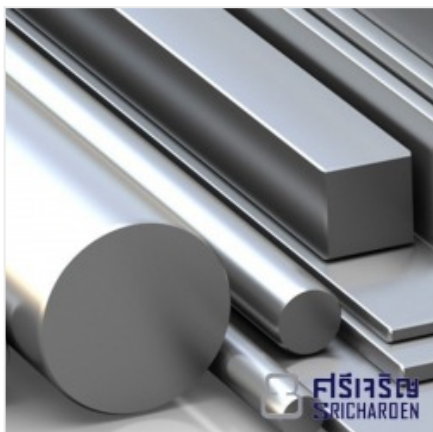

เพลาสแตนเลส

ตราสินค้า: ชลบุรีศรีเจริญโลหะ

คำค้นหา: สแตนเลส ชลบุรี **หมวดหมู่:** ผู้ผลิตและจำหน่ายเหล็กสแตนเลส

รายละเอียดสินค้า

รายละเอียด

จำหน่ายเพลาสแตนเลส, โรงงานขายเพลาสแตนเลส, ร้านขายเพลาสแตนเลส, เพลาสแตนเลสชลบุรี, เพลาสแตนเลสราคาส่ง เพลาสแตนเลส(Stainless SteelRound Bar) เหมาะสำหรับการใช้งานส่วนใหญ่ที่ต้องการความทนทานและทนทานต่อการกัดกร...

[ดูรายละเอียด](#)